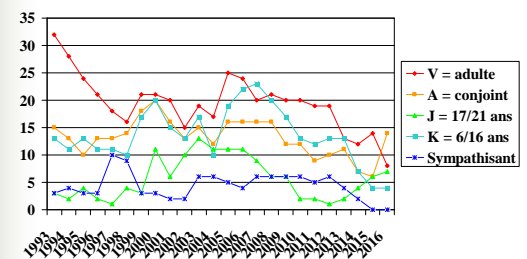

Section de Lille

Membre de la Fédération Française

Évolution de la section

- [Historique depuis 1992](#)
- [Historique par timbre depuis 1993](#)
- [Historique de la section depuis 1993](#)
- [Résultat 2016](#)

Évolution de 1993 à 2016

Années	93	94	95	96	97	98	99	00	01	02	03	04	05	06	07	08	09	10	11	12	13	14	15	16
V	32	28	24	21	18	16	21	21	20	15	19	17	25	24	20	21	20	20	19	19	13	12	15	14
A	15	13	10	13	13	14	18	20	16	13	15	12	16	16	16	12	12	9	10	11	7	7	7	7
J	3	2	4	2	1	4	3	11	6	10	13	11	11	11	9	6	2	2	1	2	4	6	4	4
K	13	11	13	11	11	10	17	20	15	13	17	10	19	22	23	20	17	13	12	13	13	7	4	4
Sy	4	3	3	10	9	3	3	2	2	6	6	5	4	6	6	6	6	5	6	4	2	0	0	0
Total	67	57	54	57	52	47	61	74	59	57	70	55	75	79	74	69	61	52	48	47	41	30	32	29
AN	63	54	51	47	43	44	59	72	57	51	64	50	71	73	68	63	55	47	42	43	39	30	32	29

Évolution graphique par timbre