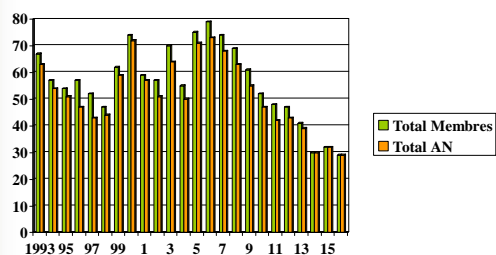

Évolution graphique du total