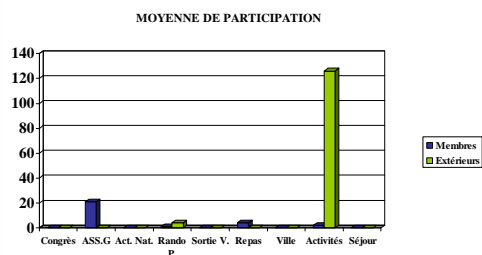

Rapport d'activités

- [Détail des activités membres](#)
- [Détail des activités non membres](#)
- [Représentation graphique](#)
- [Participation des membres](#)
- [Représentation graphique](#)

Détail des activités membres

LIBELLE	Participants	Nbre Sorties	MOYENNE	INSCRITS	RESULTAT
Congrès				29	
Ass. Générale	21	1	21	29	72.41 %
Activité Nature				29	
Rando Pédestre	3	3	1	29	3.45 %
Sortie vélo				29	
Sortie Repas	4	1	4	29	13.79 %
Visite Ville				29	
Activités diverses	40	17	2	29	8.11 %
Séjour / Chalet				29	

Détail des activités non membres

LIBELLE	Participants	Nbre Sorties	MOYENNE	INSCRITS	RESULTAT
Congrès				29	
Ass. Générale	0	1	0	29	0.00 %
Activité Nature				29	
Rando Pédestre	13	3	4	29	14.94 %
Sortie vélo				29	
Sortie Repas	0	1	0	29	0.00 %
Visite Ville				29	
Activités diverses	2136	17	126	29	433.27 %
Séjour / Chalet				29	

Graphique détail activités