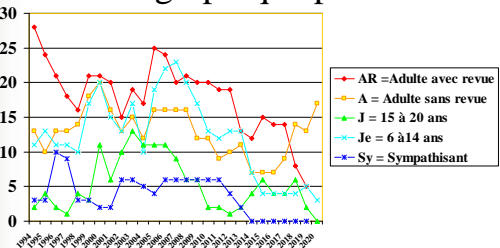

Années	97	98	99	00	02	03	04	05	06	07	08	09	10	11	12	13	14	15	16	17	18	19	20	
AR	18	16	21	21	20	15	19	17	25	24	20	21	20	20	19	19	13	12	15	14	13	08	05	
A	13	14	18	20	16	13	15	12	16	16	16	16	12	12	09	10	11	07	07	06	14	13	17	
J	01	04	03	11	06	10	13	11	11	11	09	06	06	02	02	01	02	04	06	04	06	06	02	0
K	11	10	17	20	15	13	17	10	19	22	23	20	17	13	12	13	13	07	04	04	04	05	03	
Sy	09	03	03	02	02	02	06	05	04	06	06	06	06	05	06	04	02	0	0	0	0	0	0	
Total	52	47	61	74	59	57	70	55	75	79	74	69	61	52	48	47	41	30	32	29	29	32	25	20
AN	43	44	59	72	57	51	64	50	71	73	68	63	55	47	42	43	39	30	32	29	29	32	25	20

Évolution graphique du total

Résultat 2020

- 20 inscrits contre 25 en 2019
- 03 adhésions
- 08 n'ont pas renouvelé
- Bilan = -7

Évolution graphique par carte

Rapport d'activités

- [Détail des activités membres](#)
- [Détail des activités non membres](#)
- [Représentation graphique](#)
- [Participation des membres](#)
- [Représentation graphique](#)

Détail des activités membres

LIBELLE	Participants	Nbre Sorties	MOYENNE	INSCRITS	RESULTAT
Congrès				20	
Ass. Générale	11	1	11	20	50.00 %
Activité Nature				20	
Rando Pédestre	2	2	1	20	5.00 %
Sortie vélo				20	
Sortie Repas	8	1	8	20	5.00 %
Visite				20	
Activités diverses	8	3	3	20	13.33 %
Séjour / Chalet				20	