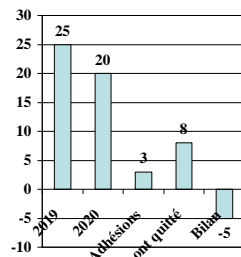

Membre de la Fédération Française

Évolution de la section

- [Historique depuis 1996](#)
- [Historique par timbre depuis 1996](#)
- [Historique de la section depuis 1996](#)
- [Résultat 2020](#)

Évolution de 1997 à 2020

Années	97	98	99	00	02	03	04	05	06	07	08	09	10	11	12	13	14	15	16	17	18	19	20	
AR	18	16	21	21	20	15	19	17	25	24	20	21	20	20	19	19	13	12	15	14	13	08	05	
A	13	14	18	20	16	13	15	12	16	16	16	16	12	12	09	10	11	07	07	06	14	13	17	
J	01	04	03	11	06	10	13	11	11	11	09	06	06	02	02	01	02	04	06	04	06	06	02	0
K	11	10	17	20	15	13	17	10	19	22	23	20	17	13	12	13	13	07	04	04	04	05	03	
Sy	09	03	03	02	02	02	06	05	04	06	06	06	06	05	06	04	02	0	0	0	0	0	0	
Total	52	47	61	74	59	57	70	55	75	79	74	69	61	52	48	47	41	30	32	29	29	32	25	20
AN	43	44	59	72	57	51	64	50	71	73	68	63	55	47	42	43	39	30	32	29	29	32	25	20

Évolution graphique du total

Résultat 2020

- 20 inscrits contre 25 en 2019
- 03 adhésions
- 08 n'ont pas renouvelé
- Bilan = -7

Évolution graphique par carte

Rapport d'activités

- [Détail des activités membres](#)
- [Détail des activités non membres](#)
- [Représentation graphique](#)
- [Participation des membres](#)
- [Représentation graphique](#)