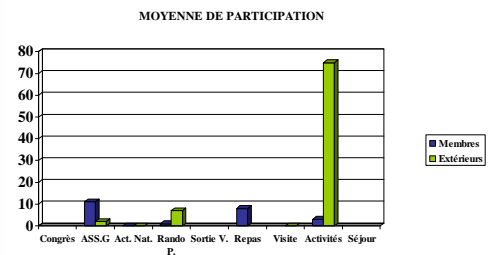

Rapport d'activités

- [Détail des activités membres](#)
- [Détail des activités non membres](#)
- [Représentation graphique](#)
- [Participation des membres](#)
- [Représentation graphique](#)

Détail des activités membres

LIBELLE	Participants	Nbre Sorties	MOYENNE	INSCRITS	RESULTAT
Congrès				20	
Ass. Générale	11	1	11	20	50.00 %
Activité Nature				20	
Rando Pédestre	2	2	1	20	5.00 %
Sortie vélo				20	
Sortie Repas	8	1	8	20	5.00 %
Visite				20	
Activités diverses	8	3	3	20	13.33 %
Séjour / Chalet				20	

Détail des activités non membres

LIBELLE	Participants	Nbre Sorties	MOYENNE	INSCRITS	RESULTAT
Congrès				20	
Ass. Générale	2	1	2	20	10.00 %
Activité Nature				20	
Rando Pédestre	14	2	7	20	35.00 %
Sortie vélo				20	
Sortie Repas				20	
Visite				20	
Activités diverses	225	3	75	20	375.00 %
Séjour / Chalet				20	

Graphique détail activités