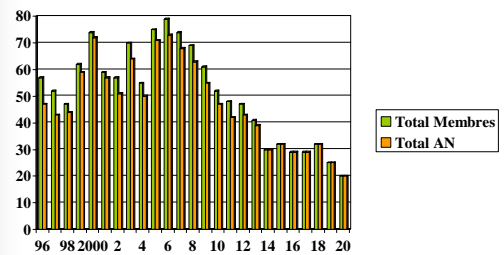

Membre de la Fédération Française

Évolution de la section

- [Historique depuis 1996](#)
- [Historique par timbre depuis 1996](#)
- [Historique de la section depuis 1996](#)
- [Résultat 2020](#)

Évolution de 1997 à 2020

Années	97	98	99	00	02	03	04	05	06	07	08	09	10	11	12	13	14	15	16	17	18	19	20	
AR	18	16	21	21	20	15	19	17	25	24	20	21	20	20	19	19	13	12	15	14	13	08	05	
A	13	14	18	20	16	13	15	12	16	16	16	16	12	12	09	10	11	07	07	06	14	13	17	
J	01	04	03	11	06	10	13	11	11	11	09	06	06	02	02	01	02	04	06	04	06	06	02	0
K	11	10	17	20	15	13	17	10	19	22	23	20	17	13	12	13	13	07	04	04	04	05	03	
Sy	09	03	03	02	02	02	06	05	04	06	06	06	06	05	06	04	02	0	0	0	0	0	0	
Total	52	47	61	74	59	57	70	55	75	79	74	69	61	52	48	47	41	30	32	29	29	32	25	20
AN	43	44	59	72	57	51	64	50	71	73	68	63	55	47	42	43	39	30	32	29	29	32	25	20

Évolution graphique du total

Résultat 2020

- 20 inscrits contre 25 en 2019
- 03 adhésions
- 08 n'ont pas renouvelé
- Bilan = -7

Évolution graphique par carte

Rapport d'activités

- [Détail des activités membres](#)
- [Détail des activités non membres](#)
- [Représentation graphique](#)
- [Participation des membres](#)
- [Représentation graphique](#)