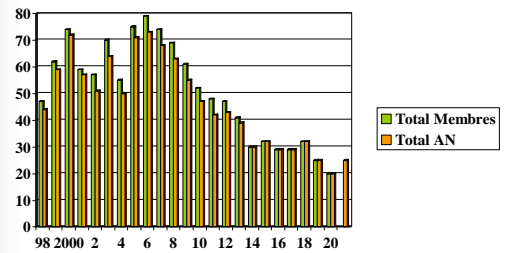

## Évolution de la section

- [Historique depuis 1996](#)
- [Historique par timbre depuis 1996](#)
- [Historique de la section depuis 1996](#)
- [Résultat 2021](#)

## Évolution de 1998 à 2021

Années	98	99	00	01	02	03	04	05	06	07	08	09	10	11	12	13	14	15	16	17	18	19	20	21
AR	16	21	21	20	15	19	17	25	24	20	21	20	20	19	19	13	12	15	14	13	08	05		
A	14	18	20	16	13	15	12	16	16	16	16	12	12	09	10	11	07	07	07	06	14	13	17	20
J (15 à 20 ans)	04	03	06	06	10	13	11	11	11	09	06	06	02	02	01	02	04	06	04	06	06	02	0	02
K (Je-6 à 14)	10	17	17	15	13	17	10	19	22	23	20	17	13	12	13	13	07	04	04	04	04	05	03	03
J-6																								0
Sy	03	03	03	02	02	06	05	04	06	06	06	06	05	06	04	02	0	0	0	0	0	0	0	0
Total	47	61	74	59	57	70	55	75	79	74	69	61	52	48	47	41	30	32	29	29	32	25		
AN	44	59	72	57	51	64	50	71	73	68	63	55	47	42	43	39	30	32	29	29	32	25		25

## Évolution graphique du total