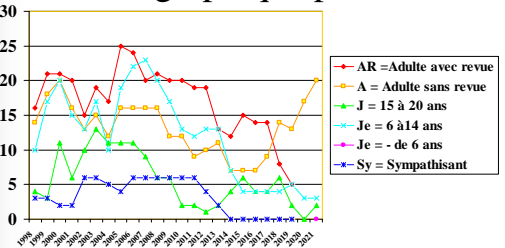

Évolution graphique par carte