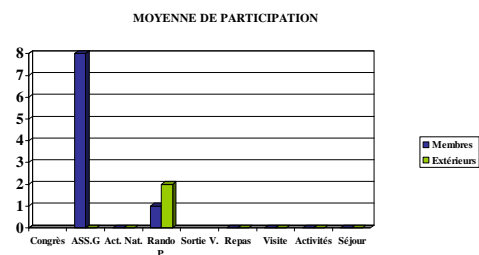

Rapport d'activités

- [Détail des activités membres](#)
- [Détail des activités non membres](#)
- [Représentation graphique](#)
- [Participation des membres](#)
- [Représentation graphique](#)

Détail des activités membres

LIBELLE	Participants	Nbre Sorties	MOYENNE	INSCRITS	RESULTAT
Congrès				25	
Ass. Générale	8	1	8	25	32.00 %
Activité Nature				25	
Rando Pédestre	2	3	1	25	2.67 %
Sortie vélo				25	
Sortie Repas				25	
Visite				25	
Activités diverses				25	
Séjour / Chalet				25	

Détail des activités non membres

LIBELLE	Participants	Nbre Sorties	MOYENNE	INSCRITS	RESULTAT
Congrès				25	
Ass. Générale	0	1	0	25	0.00 %
Activité Nature				25	
Rando Pédestre	10	3	3	25	13.33 %
Sortie vélo				25	
Sortie Repas				25	
Visite				25	
Activités diverses				25	
Séjour / Chalet				25	

Graphique détail activités