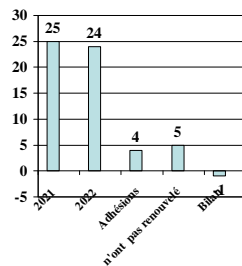

Membre des Amis de la Nature France

Évolution de la section

- [Historique depuis 1999](#)
- [Historique par carte depuis 1999](#)
- [Historique de la section depuis 1999](#)
- [Résultat 2022](#)

Évolution de 1999 à 2022

Années	99	00	01	02	03	04	05	06	07	08	09	10	11	12	13	14	15	16	17	18	19	20	21	22
AR	21	21	20	15	19	17	25	24	20	21	20	20	19	19	13	12	15	14	13	08	05			
A	18	20	16	13	15	12	16	16	16	12	12	09	10	11	07	07	06	14	13	17	20	22		
J (15 à 20 ans)	03	06	06	10	13	11	11	11	09	06	06	02	02	01	02	04	06	04	06	06	02	0	02	0
K (Je-6 à 14)	17	17	15	13	17	10	19	22	23	20	17	13	12	13	13	07	04	04	04	04	05	03	03	02
J-6																						0	0	0
Sy	03	03	02	02	06	05	04	06	06	06	06	05	06	04	02	0	0	0	0	0	0	0	0	0
Total	61	74	59	57	70	55	75	79	74	69	61	52	48	47	41	30	32	29	29	32	25			
AN	59	72	57	51	64	50	71	73	68	63	55	47	42	43	39	30	32	29	29	32	25	20	25	24

Évolution graphique du total

Résultat 2022

- 24 inscrits contre 25 en 2021
- 4 adhésions
- 05 n'ont pas renouvelé
- Bilan = -01

Évolution graphique par carte

Rapport d'activités

- Détail des activités membres
- Détail des activités non membres
- Représentation graphique
- Participation des membres
- Représentation graphique