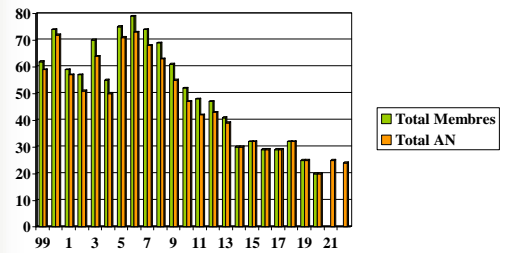

Membre des Amis de la Nature France

Évolution de la section

- [Historique depuis 1999](#)
- [Historique par carte depuis 1999](#)
- [Historique de la section depuis 1999](#)
- [Résultat 2022](#)

Évolution de 1999 à 2022

Années	99	00	01	02	03	04	05	06	07	08	09	10	11	12	13	14	15	16	17	18	19	20	21	22
AR	21	21	20	15	19	17	25	24	20	21	20	20	19	19	13	12	15	14	13	08	05			
A	18	20	16	13	15	12	16	16	16	12	12	09	10	11	07	07	06	14	13	17	20	22		
J (15 à 20 ans)	03	06	06	10	13	11	11	11	09	06	06	02	02	01	02	04	06	04	06	06	02	0	02	0
K (Je-6 à 14)	17	17	15	13	17	10	19	22	23	20	17	13	12	13	13	07	04	04	04	04	05	03	03	02
J-6																						0	0	0
Sy	03	03	02	02	06	05	04	06	06	06	06	05	06	04	02	0	0	0	0	0	0	0	0	0
Total	61	74	59	57	70	55	75	79	74	69	61	52	48	47	41	30	32	29	29	32	25			
AN	59	72	57	51	64	50	71	73	68	63	55	47	42	43	39	30	32	29	29	32	25	20	25	24

Évolution graphique du total

Résultat 2022

- 24 inscrits contre 25 en 2021
- 4 adhésions
- 05 n'ont pas renouvelé
- Bilan = -01

Évolution graphique par carte

Rapport d'activités

- Détail des activités membres
- Détail des activités non membres
- Représentation graphique
- Participation des membres
- Représentation graphique