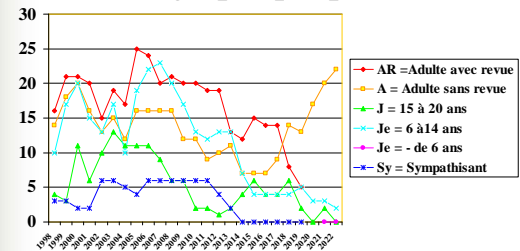

Années	99	00	01	02	03	04	05	06	07	08	09	10	11	12	13	14	15	16	17	18	19	20	21	22
AR	21	21	20	15	19	17	25	24	20	21	20	20	19	19	13	12	15	14	13	08	05			
A	18	20	16	13	15	12	16	16	16	12	12	09	10	11	07	07	06	14	13	17	20	22		
J (15 à 20 ans)	03	06	06	10	13	11	11	11	09	06	06	02	02	01	02	04	06	04	06	06	02	0	02	0
K (Je-6 à 14)	17	17	15	13	17	10	19	22	23	20	17	13	12	13	13	07	04	04	04	04	05	03	03	02
J-6																						0	0	0
Sy	03	03	02	02	06	05	04	06	06	06	06	05	06	04	02	0	0	0	0	0	0	0	0	0
Total	61	74	59	57	70	55	75	79	74	69	61	52	48	47	41	30	32	29	29	32	25			
AN	59	72	57	51	64	50	71	73	68	63	55	47	42	43	39	30	32	29	29	32	25	20	25	24

Évolution graphique du total

Résultat 2022

- 24 inscrits contre 25 en 2021
- 4 adhésions
- 05 n'ont pas renouvelé
- Bilan = -01

Évolution graphique par carte

Rapport d'activités

- Détail des activités membres
- Détail des activités non membres
- Représentation graphique
- Participation des membres
- Représentation graphique

Détail des activités membres

LIBELLE	Participants	Nbre Sorties	MOYENNE	INSCRITS	RESULTAT
Congrès				24	
Ass. Générale	8	1	8	24	33,33 %
Activité Nature				24	
Rando Pédestre	6	6	1	24	4,17 %
Sortie vélo				24	
Sortie Repas				24	
Visite				24	
Activités diverses	4	4	1	24	4,17 %
Séjour / Chalet				24	