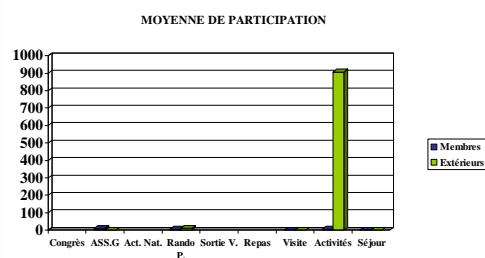

Rapport d'activités

- Détail des activités membres
- Détail des activités non membres
- Représentation graphique
- Participation des membres
- Représentation graphique

Détail des activités membres

LIBELLE	Participants	Nbre Sorties	MOYENNE	INSCRITS	RESULTAT
Congrès				24	
Ass. Générale	8	1	8	24	33,33 %
Activité Nature				24	
Rando Pédestre	6	6	1	24	4,17 %
Sortie vélo				24	
Sortie Repas				24	
Visite				24	
Activités diverses	4	4	1	24	4,17 %
Séjour / Chalet				24	

Détail des activités non membres

LIBELLE	Participants	Nbre Sorties	MOYENNE	INSCRITS	RESULTAT
Congrès				24	
Ass. Générale	0	1	0	24	0,00 %
Activité Nature				24	
Rando Pédestre	14	6	3	24	9,72 %
Sortie vélo				24	
Sortie Repas				24	
Visite				24	
Activités diverses	799	4	200	24	832,29 %
Séjour / Chalet				24	

Graphique détail activités