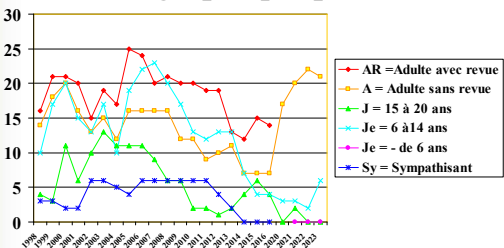

## Évolution de 2000 à 2023

Années	00	01	02	03	04	05	06	07	08	09	10	11	12	13	14	15	16	17	18	19	20	21	22	23
AR	21	20	15	19	17	25	24	20	21	20	19	19	19	13	12	15	14	13	08	05				
A	20	16	13	15	12	16	16	16	12	12	09	10	11	07	07	06	14	13	17	20	22	21		
J (15 à 20 ans)	06	06	10	13	11	11	09	06	06	02	02	01	02	04	06	04	06	06	02	0	02	0	0	0
K (Je-6 à 14)	17	15	13	17	10	19	22	23	20	17	13	12	13	07	04	04	04	04	05	03	03	02	06	
J-6																						0	0	0
Sy	03	02	02	06	05	04	06	06	06	05	06	04	02	0	0	0	0	0	0	0	0			
Total	74	59	57	70	55	75	79	74	69	61	52	48	47	41	30	32	29	29	32	25				
AN	72	57	51	64	50	71	73	68	63	55	47	42	43	39	30	32	29	29	32	25	20	25	24	27

## Évolution graphique du total

## Résultat 2023

- 27 inscrits contre 24 en 2022
- 5 adhésions
- 02 n'ont pas renouvelé
- Bilan = +3

## Évolution graphique par carte