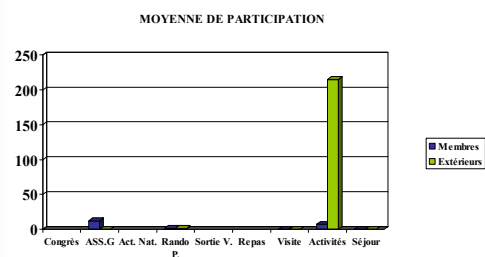

Rapport d'activités

- Détail des activités membres
- Détail des activités non membres
- Représentation graphique
- Participation des membres
- Représentation graphique

Détail des activités membres

LIBELLE	Participants	Nbre Sorties	MOYENNE	INSCRITS	RESULTAT
Congrès				27	
Ass. Générale	11	1	11	27	44.44 %
Activité Nature				27	
Rando Pédestre	4	4	1	27	3.70 %
Sortie vélo				27	
Sortie Repas				27	
Visite				27	
Activités diverses	33	5	7	27	24.44 %
Séjour / Chalet				27	

Détail des activités non membres

LIBELLE	Participants	Nbre Sorties	MOYENNE	INSCRITS	RESULTAT
Congrès				27	
Ass. Générale	0	1	0	27	0.00 %
Activité Nature				27	
Rando Pédestre	4	4	1	27	3.70 %
Sortie vélo				27	
Sortie Repas				27	
Visite				27	
Activités diverses	5	1	215	27	796.30 %
Séjour / Chalet				27	

Graphique détail activités