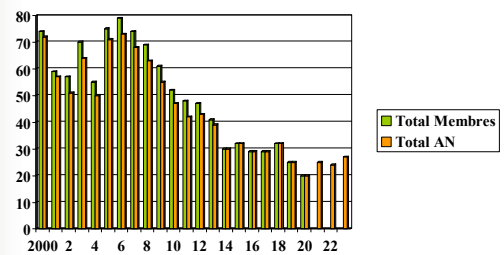

Association locale des Amis de la Nature de Lille

Membre des Amis de la Nature France

## Évolution de l'association

- [Historique depuis 2000](#)
- [Historique par carte depuis 2000](#)
- [Historique de l'association depuis 2000](#)
- [Résultat 2023](#)

## Évolution de 2000 à 2023

Années	00	01	02	03	04	05	06	07	08	09	10	11	12	13	14	15	16	17	18	19	20	21	22	23
AR	21	20	15	19	17	25	24	20	21	20	19	19	19	13	12	15	14	13	08	05				
A	20	16	13	15	12	16	16	16	12	12	09	10	11	07	07	06	14	13	17	20	22	21		
J (15 à 20 ans)	06	06	10	13	11	11	09	06	06	02	02	01	02	04	06	04	06	06	02	0	02	0	0	0
K (Je-6 à 14)	17	15	13	17	10	19	22	23	20	17	13	12	13	07	04	04	04	04	05	03	03	02	06	
J-6																						0	0	0
Sy	03	02	02	06	05	04	06	06	06	05	06	04	02	0	0	0	0	0	0	0	0			
Total	74	59	57	70	55	75	79	74	69	61	52	48	47	41	30	32	29	29	32	25				
AN	72	57	51	64	50	71	73	68	63	55	47	42	43	39	30	32	29	29	32	25	20	25	24	27

## Évolution graphique du total