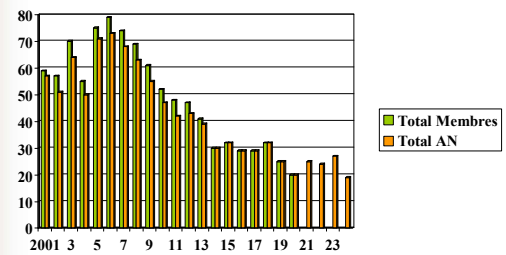

Association locale des Amis de la Nature de Lille

Membre des Amis de la Nature France

## Évolution de l'association

- [Historique depuis 2001](#)
- [Historique par carte depuis 2001](#)
- [Historique de l'association depuis 2001](#)
- [Résultat 2024](#)

## Évolution de 2001 à 2024

Années	01	02	03	04	05	06	07	08	09	10	11	12	13	14	15	16	17	18	19	20	21	22	23	24
AR	20	15	19	17	25	24	20	21	20	19	19	19	13	12	15	14	13	08	05					
A	16	13	15	12	16	16	16	16	12	12	09	10	11	07	07	06	14	13	17	20	22	21	16	
J (15 à 20 ans)	06	10	13	11	11	11	09	06	06	02	02	01	02	04	06	04	06	06	02	00	02	00	00	00
K (Je-6 à 14)	15	13	17	10	19	22	23	20	17	13	12	13	13	07	04	04	04	04	05	03	03	02	06	03
J-6																					00	00	00	00
Sy	02	02	06	05	04	06	06	06	06	05	06	04	02	0	0	0	0	0	0					
Total	59	57	70	55	75	79	74	69	61	52	48	47	41	30	32	29	29	32	25					
AN	57	51	64	50	71	73	68	63	55	47	42	43	39	30	32	29	29	32	25	20	25	24	27	19

## Évolution graphique du total