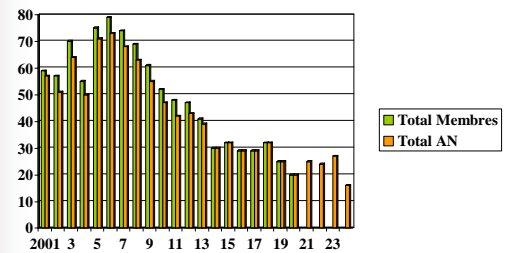

Association locale des Amis de la Nature de Lille

Membre des Amis de la Nature France

Évolution de l'association

- [Historique depuis 2001](#)
- [Historique par carte depuis 2001](#)
- [Historique de l'association depuis 2001](#)
- [Résultat 2024](#)

Évolution de 2001 à 2024

Années	01	02	03	04	05	06	07	08	09	10	11	12	13	14	15	16	17	18	19	20	21	22	23	24
AR	20	15	19	17	25	24	20	21	20	19	19	19	13	12	15	14	13	08	05					
A	16	13	15	12	16	16	16	16	12	12	09	10	11	07	07	06	14	13	17	20	22	21	13	
J (15 à 20 ans)	06	10	13	11	11	11	09	06	06	02	02	01	02	04	06	04	06	06	02	00	02	00	00	
K (Je-6 à 14)	15	13	17	10	19	22	23	20	17	13	12	13	13	07	04	04	04	04	05	03	03	02	06	03
J-6																					00	00	00	00
Sy	02	02	06	05	04	06	06	06	06	05	06	04	02	0	0	0	0	0	0					
Total	59	57	70	55	75	79	74	69	61	52	48	47	41	30	32	29	29	32	25					
AN	57	51	64	50	71	73	68	63	55	47	42	43	39	30	32	29	29	32	25	20	25	24	27	16

Évolution graphique du total

Résultat 2024

- 16 inscrits contre 27 en 2023
- 0 adhésion
- 11 n'ont pas renouvelé
- Bilan = -11

Évolution graphique par carte

Rapport d'activités

- Détail des activités membres
- Détail des activités non membres
- Représentation graphique
- Participation des membres
- Représentation graphique