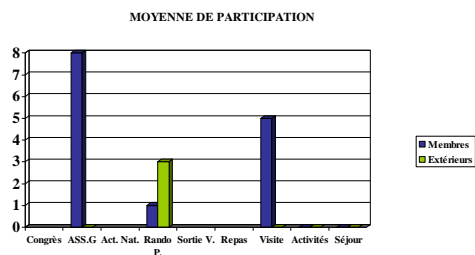

Rapport d'activités

- Détail des activités membres
- Détail des activités non membres
- Représentation graphique
- Participation des membres
- Représentation graphique

Détail des activités membres

LIBELLE	Participants	Nbre Sorties	MOYENNE	INSCRITS	RESULTAT
Congrès				16	
Ass. Générale	8	1	8	16	50.00 %
Activité Nature				16	
Rando Pédestre	1	1	1	16	6.25 %
Sortie vélo				16	
Sortie Repas				16	
Visite	5	1	5	16	31.25 %
Activités diverses				16	
Séjour / Chalet				16	

Détail des activités non membres

LIBELLE	Participants	Nbre Sorties	MOYENNE	INSCRITS	RESULTAT
Congrès				16	
Ass. Générale	0	1	0	16	0.00 %
Activité Nature				16	
Rando Pédestre	3	1	3	16	18.75 %
Sortie vélo				16	
Sortie Repas				16	
Visite	0	1	0	16	0.00 %
Activités diverses				16	
Séjour / Chalet				16	

Graphique détail activités