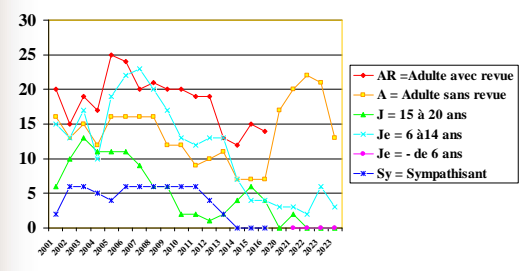

Évolution de 2001 à 2024

Années	01	02	03	04	05	06	07	08	09	10	11	12	13	14	15	16	17	18	19	20	21	22	23	24
AR	20	15	19	17	25	24	20	21	20	19	19	19	13	12	15	14	13	08	05					
A	16	13	15	12	16	16	16	16	12	12	09	10	11	07	07	06	14	13	17	20	22	21	13	
J (15 à 20 ans)	06	10	13	11	11	11	09	06	06	02	02	01	02	04	06	04	06	06	02	00	02	00	00	
K (Je-6 à 14)	15	13	17	10	19	22	23	20	17	13	12	13	13	07	04	04	04	04	05	03	03	02	06	03
J-6																					00	00	00	00
Sy	02	02	06	05	04	06	06	06	06	05	06	04	02	0	0	0	0	0	0					
Total	59	57	70	55	75	79	74	69	61	52	48	47	41	30	32	29	29	32	25					
AN	57	51	64	50	71	73	68	63	55	47	42	43	39	30	32	29	29	32	25	20	25	24	27	16

Évolution graphique du total

Résultat 2024

- 16 inscrits contre 27 en 2023
- 0 adhésion
- 11 n'ont pas renouvelé
- Bilan = -11

Évolution graphique par carte

Rapport d'activités

- Détail des activités membres
- Détail des activités non membres
- Représentation graphique
- Participation des membres
- Représentation graphique

Détail des activités membres

LIBELLE	Participants	Nbre Sorties	MOYENNE	INSCRITS	RESULTAT
Congrès				16	
Ass. Générale	8	1	8	16	50.00 %
Activité Nature				16	
Rando Pédestre	1	1	1	16	6.25 %
Sortie vélo				16	
Sortie Repas				16	
Visite	5	1	5	16	31.25 %
Activités diverses				16	
Séjour / Chalet				16	