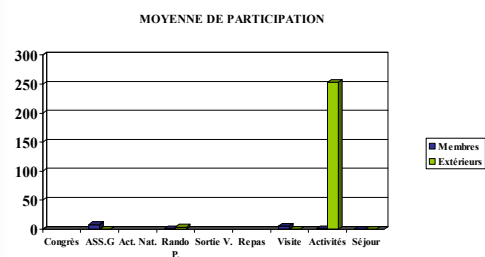

Rapport d'activités

- Détail des activités membres
- Détail des activités non membres
- Représentation graphique
- Participation des membres
- Représentation graphique

Détail des activités membres

LIBELLE	Participants	Nbre Sorties	MOYENNE	INSCRITS	RESULTAT
Congrès				19	
Ass. Générale	8	1	8	19	42.11 %
Activité Nature				19	
Rando Pédestre	2	2	1	19	5.26 %
Sortie vélo				19	
Sortie Repas				19	
Visite	5	1	5	19	26.32 %
Activités diverses	1	1	1	19	5.26 %
Séjour / Chalet				19	

Détail des activités non membres

LIBELLE	Participants	Nbre Sorties	MOYENNE	INSCRITS	RESULTAT
Congrès				19	
Ass. Générale	0	1	0	19	0.00 %
Activité Nature				19	
Rando Pédestre	7	2	3	19	18.42 %
Sortie vélo				19	
Sortie Repas				19	
Visite	0	1	0	19	0.00 %
Activités diverses	253	1	253	19	1331.56 %
Séjour / Chalet				19	

Graphique détail activités