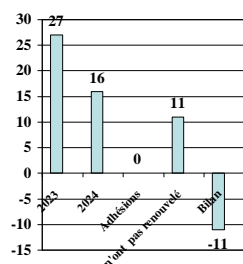

Association locale des Amis de la Nature de Lille

Membre des Amis de la Nature France

Évolution de l'association

- [Historique depuis 2001](#)
- [Historique par carte depuis 2001](#)
- [Historique de l'association depuis 2001](#)
- [Résultat 2024](#)

Évolution de 2001 à 2024

Années	01	02	03	04	05	06	07	08	09	10	11	12	13	14	15	16	17	18	19	20	21	22	23	24
AR	20	15	19	17	25	24	20	21	20	19	19	19	13	12	15	14	13	08	05					
A	16	13	15	12	16	16	16	16	12	12	09	10	11	07	07	06	14	13	17	20	22	21	13	
J (15 à 20 ans)	06	10	13	11	11	11	09	06	06	02	02	01	02	04	06	04	06	06	02	00	02	00	00	
K (Je-6 à 14)	15	13	17	10	19	22	23	20	17	13	12	13	13	07	04	04	04	04	05	03	03	02	06	03
J-6																					00	00	00	00
Sy	02	02	06	05	04	06	06	06	06	05	06	04	02	0	0	0	0	0	0					
Total	59	57	70	55	75	79	74	69	61	52	48	47	41	30	32	29	29	32	25					
AN	57	51	64	50	71	73	68	63	55	47	42	43	39	30	32	29	29	32	25	20	25	24	27	16

Évolution graphique du total

Résultat 2024

- 16 inscrits contre 27 en 2023
- 0 adhésion
- 11 n'ont pas renouvelé
- Bilan = -11

Évolution graphique par carte

Rapport d'activités

- Détail des activités membres
- Détail des activités non membres
- Représentation graphique
- Participation des membres
- Représentation graphique

Détail des activités membres

LIBELLE	Participants	Nbre Sorties	MOYENNE	INSCRITS	RESULTAT
Congrès				16	
Ass. Générale	8	1	8	16	50.00 %
Activité Nature				16	
Rando Pédestre	1	1	1	16	6.25 %
Sortie vélo				16	
Sortie Repas				16	
Visite	5	1	5	16	31.25 %
Activités diverses				16	
Séjour / Chalet				16	